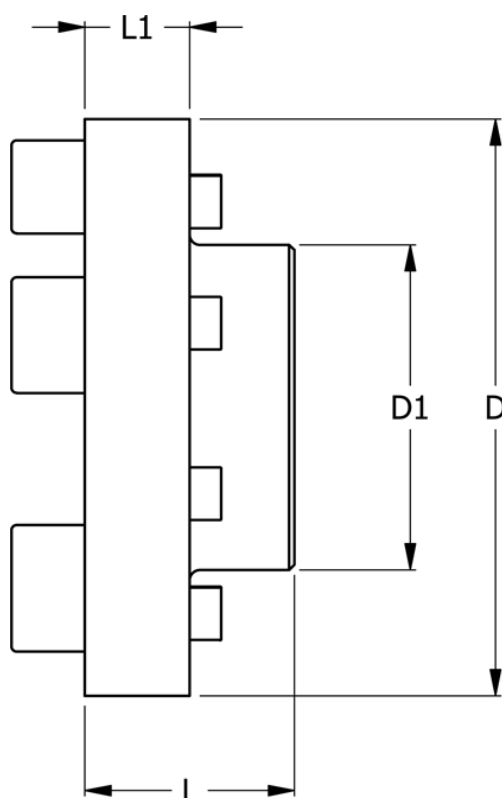

Varenummer: 330631523A
Beskrivelse: Koblingsdel N-Eupex str. 315
Part 2 & 3 uboret

Mål

D	= 315
D1	= 200
L	= 125
L1	= 47
Max boring	= 120
Moment (Nm)	= 5500